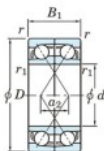

## Roulement à bille simple rangée 7304-DF-FY-JTEKT - 7304-DF-FY-JTEKT

<https://www.123roulement.com/roulement-palier/roulement-bille/simple-rangee/7304-df-fy-jtekt>

Boundary dimensions

Angular ball bearings Face to face (DF)

Bearing No.	Boundary dimensions(mm)					Basic load ratings(kN)		Fatigue load limit(kN)	factor	Limiting speeds(min-1)
	d	D	B	r1(min)	r2(min)	Cr	Cor			
7304DF FY	20	52	30	1.1	-	35.4	18.8	1.4	-	13000

### CARACTÉRISTIQUES PRODUIT

Marque	JTEKT
N° Ean13	3616060651013
Diam. intérieur	20 mm
Diam. extérieur	52 mm
Epaisseur	30 mm
Vitesse limite	130000 rpm
Charge dynamique	35.4 kN
Charge statique	18.8 kN
Conditionnement	1