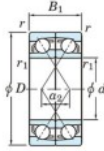

## Roulement à bille simple rangée 7304-CDF-FY-JTEKT - 7304-CDF-FY-JTEKT

<https://www.123roulement.com/roulement-palier/roulement-bille/simple-rangee/7304-cdf-fy-jtekt>

Boundary dimensions

Angular ball bearings Face to face (FF)

Bearing No.	Boundary dimensions(mm)					Basic load ratings(kN)		Fatigue load factor		Limiting speeds(min-1)
	d	D	B	r1(min)	r1(max)	Cr	C0r	Cu	f0	Grease lub.
7304CDF FY	20	52	30	1.1	-	37.6	19.9	1.55	12.6	18000

### CARACTÉRISTIQUES PRODUIT

Marque	JTEKT
N° Ean13	3616060651020
Diam. intérieur	20 mm
Diam. extérieur	52 mm
Epaisseur	30 mm
Vitesse limite	18000 rpm
Charge dynamique	37.6 kN
Charge statique	19.9 kN
Conditionnement	1