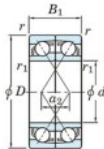

## Roulement à bille simple rangée 7005-DF-FY-JTEKT - 7005-DF-FY-JTEKT

<https://www.123roulement.com/roulement-palier/roulement-bille/simple-rangee/7005-df-fy-jtekt>

Boundary dimensions

Angular ball bearings Face to face (DF)

Bearing No.	Boundary dimensions(mm)					Basic load ratings(kN)		Fatigue load factor		Limiting speeds(min-1)
	d	D	B	r1(mm)	r2(mm)	C <sub>r</sub>	C <sub>0r</sub>	C <sub>u</sub>	f <sub>0</sub>	Grease lub.
7005DF FY	25	47	24	0.6	-	22.9	14.8	0.9	-	13000

## CARACTÉRISTIQUES PRODUIT

Marque	JTEKT
N° Ean13	3616060651075
Diam. intérieur	25 mm
Diam. extérieur	47 mm
Epaisseur	24 mm
Vitesse limite	13000 rpm
Charge dynamique	22.9 kN
Charge statique	14.8 kN
Conditionnement	1