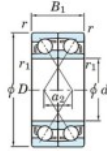

## Roulement à bille simple rangée 7005-CDF-FY-JTEKT - 7005-CDF-FY-JTEKT

<https://www.123roulement.com/roulement-palier/roulement-bille/simple-rangee/7005-cdf-fy-jtekt>

Boundary dimensions

Angular ball bearings Face to face (DF)

Bearing No.	Boundary dimensions(mm)					Basic load ratings(kN)		Fatigue load limit(kN)	factor	Limiting speeds(min-1)
	d	D	B	r1(mm)	r2(mm)	C <sub>r</sub>	C <sub>0r</sub>	C <sub>u</sub>	f <sub>0</sub>	Grease lub.
7005CDF FY	25	47	24	0.6	-	24.9	16	1	14.7	18000