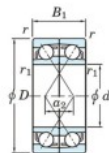

## Roulement à bille simple rangée 7205-BDF-FY-JTEKT - 7205-BDF-FY-JTEKT

<https://www.123roulement.com/roulement-palier/roulement-bille/simple-rangee/7205-bdf-fy-jtekt>

Boundary dimensions

Angular ball bearings Face to face (FF)

Bearing No.	Boundary dimensions(mm)					Basic load ratings(kN)		Fatigue load limit(kN)	factor	Limiting speeds(min-1)
	d	D	B	r (min)	r1 (min)	Cr	Cor			
7205BDF FY	25	52	30	1	-	28.4	17.4	1.05	-	9200

### CARACTÉRISTIQUES PRODUIT

Marque	JTEKT
N° Ean13	3616060651099
Diam. intérieur	25 mm
Diam. intérieur	0.984" inch
Diam. extérieur	52 mm
Diam. extérieur	2.047" inch
Epaisseur	30 mm
Epaisseur	1.181" inch
Vitesse limite	9200 rpm
Charge dynamique	28.4 kN
Charge statique	17.4 kN
Conditionnement	1