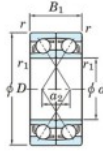

Roulement à bille simple rangée 7205-DF-FY-JTEKT - 7205-DF-FY-JTEKT

<https://www.123roulement.com/roulement-palier/roulement-bille/simple-rangee/7205-df-fy-jtekt>

Boundary dimensions

Angular ball bearings Face to face (FF)

Bearing No.	Boundary dimensions(mm)					Basic load ratings(kN)		Fatigue load factor		Limiting speeds(min-1)
	d	D	B	r1(min)	r1(max)	Cr	C0r	Cu	F0	Grease lub.
7205DF FY	25	52	30	1	-	31.2	19	1.25	-	12000

CARACTÉRISTIQUES PRODUIT

Marque	JTEKT
N° Ean13	3616060651105
Diam. intérieur	25 mm
Diam. intérieur	0.984" inch
Diam. extérieur	52 mm
Diam. extérieur	2.047" inch
Epaisseur	30 mm
Epaisseur	1.181" inch
Vitesse limite	12000 rpm
Charge dynamique	31.2 kN
Charge statique	19 kN
Conditionnement	1