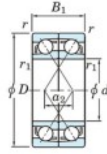

## Roulement à bille simple rangée 7305-DF-FY-JTEKT - 7305-DF-FY-JTEKT

<https://www.123roulement.com/roulement-palier/roulement-bille/simple-rangee/7305-df-fy-jtekt>

Boundary dimensions

Angular ball bearings Face to face (FF)

Bearing No.	Boundary dimensions(mm)					Basic load ratings(kN)		Fatigue load limit(kN)	factor	Limiting speeds(min-1)
	d	D	B	r1(min)	r1(max)	Cr	C0r	Cr	f0	Grease lub.
7305DF FY	25	62	34	1.1	-	50.3	28.8	2.1	-	11000

### CARACTÉRISTIQUES PRODUIT

Marque	JTEKT
N° Ean13	3616060651136
Diam. intérieur	25 mm
Diam. intérieur	0.984" inch
Diam. extérieur	62 mm
Diam. extérieur	2.441" inch
Epaisseur	34 mm
Epaisseur	1.339" inch
Vitesse limite	11000 rpm
Charge dynamique	50.3 kN
Charge statique	28.8 kN
Conditionnement	1