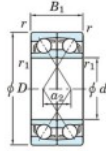

Roulement à bille simple rangée 7906-CDF-FY-JTEKT - 7906-CDF-FY-JTEKT

<https://www.123roulement.com/roulement-palier/roulement-bille/simple-rangee/7906-cdf-fy-jtekt>

Boundary dimensions

Angular ball bearings Face to face (FF)

Bearing No.	Boundary dimensions(mm)					Basic load ratings(kN)		Fatigue load factor		Limiting speeds(min-1) Grease lub.
	d	D	B	r1(min)	r1(max)	Cr	Cor	Cu	f0	
7906CDF FY	30	47	18	0.3	-	16.8	12.5	0.65	15.9	18000