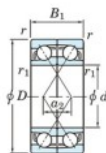

## Roulement à bille simple rangée 7006-BDF-FY-JTEKT - 7006-BDF-FY-JTEKT

<https://www.123roulement.com/roulement-palier/roulement-bille/simple-rangee/7006-bdf-fy-jtekt>

Boundary dimensions

Angular ball bearings Face to face (FF)

Bearing No.	Boundary dimensions(mm)					Basic load ratings(kN)		Fatigue load limit(kN)	factor	Limiting speeds(min-1)
	d	D	B	r1(min)	r1(max)	Cr	C0r			
7006BDF FY	30	55	26	1	-	26.7	18.4	1.05	-	8500

### CARACTÉRISTIQUES PRODUIT

Marque	JTEKT
N° Ean13	3616060651198
Diam. intérieur	30 mm
Diam. extérieur	55 mm
Epaisseur	26 mm
Vitesse limite	8500 rpm
Charge dynamique	26.7 kN
Charge statique	18.4 kN
Conditionnement	1