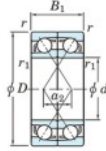

Roulement à bille simple rangée 7006-CDF-FY-JTEKT - 7006-CDF-FY-JTEKT

<https://www.123roulement.com/roulement-palier/roulement-bille/simple-rangee/7006-cdf-fy-jtekt>

Boundary dimensions

Angular ball bearings Face to face (FF)

Bearing No.	Boundary dimensions(mm)					Basic load ratings(kN)		Fatigue load factor		Limiting speeds(min-1)
	d	D	B	r1(min)	r1(max)	Cr	Cor	C0r	f0	Grease lub.
7006CDF FY	30	55	26	1	-	32.2	22	1.4	14.9	16000