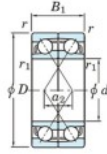

## Roulement à bille simple rangée 7206-DF-FY-JTEKT - 7206-DF-FY-JTEKT

<https://www.123roulement.com/roulement-palier/roulement-bille/simple-rangee/7206-df-fy-jtekt>

Boundary dimensions

Angular ball bearings Face to face (FF)

Bearing No.	Boundary dimensions(mm)					Basic load ratings(kN)		Fatigue load limit(kN)	factor	Limiting speeds(min-1)
	d	D	B	r1(min)	r1(max)	Cr	C0r			
7206DF FY	30	62	32	1	-	43.3	27.4	1.8	-	10000

### CARACTÉRISTIQUES PRODUIT

Marque	JTEKT
N° Ean13	3616060651235
Diam. intérieur	30 mm
Diam. intérieur	1.181" inch
Diam. extérieur	62 mm
Diam. extérieur	2.441" inch
Epaisseur	32 mm
Epaisseur	1.26" inch
Vitesse limite	10000 rpm
Charge dynamique	43.3 kN
Charge statique	27.4 kN
Conditionnement	1