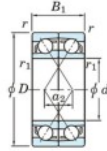

Roulement à bille simple rangée 7206-CDF-FY-JTEKT - 7206-CDF-FY-JTEKT

<https://www.123roulement.com/roulement-palier/roulement-bille/simple-rangee/7206-cdf-fy-jtekt>

Boundary dimensions

Angular ball bearings Face to face (DF)

| Bearing No. | Boundary dimensions(mm) | | | | | Basic load ratings(kN) | | Fatigue load limit(kN) C ₀ | factor f ₀ | Limiting speeds(min-1) Grease Lub. |
|-------------|-------------------------|----|----|---------|----------|------------------------|-----------------|--|--------------------------|---------------------------------------|
| | d | D | B | r (min) | r1 (min) | C _r | C _{0r} | | | |
| 7206CDF FY | 30 | 62 | 32 | 1 | - | 46.8 | 29.5 | 2.05 | 14 | 14000 |

CARACTÉRISTIQUES PRODUIT

| | |
|------------------|---------------|
| Marque | JTEKT |
| N° Ean13 | 3616060651242 |
| Diam. intérieur | 30 mm |
| Diam. intérieur | 1.181" inch |
| Diam. extérieur | 62 mm |
| Diam. extérieur | 2.441" inch |
| Epaisseur | 32 mm |
| Epaisseur | 1.26" inch |
| Vitesse limite | 14000 rpm |
| Charge dynamique | 46.8 kN |
| Charge statique | 29.5 kN |
| Conditionnement | 1 |