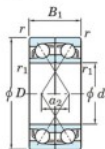

Roulement à bille simple rangée 7306-BDF-FY-JTEKT - 7306-BDF-FY-JTEKT

<https://www.123roulement.com/roulement-palier/roulement-bille/simple-rangee/7306-bdf-fy-jtekt>

Boundary dimensions

Angular ball bearings Face to face (DF)

Bearing No.	Boundary dimensions(mm)				Basic load ratings(kN)		Fatigue load factor		Limiting speeds(min-1)
	d	D	B	r (mm)	Cr	Cor	Cu	f0	Grease lub.
7306BDF FY	30	72	38	1.1	56.1	34.7	2.25	-	6900

CARACTÉRISTIQUES PRODUIT