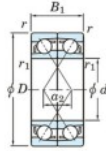

Roulement à bille simple rangée 7306-DF-FY-JTEKT - 7306-DF-FY-JTEKT

<https://www.123roulement.com/roulement-palier/roulement-bille/simple-rangee/7306-df-fy-jtekt>

Boundary dimensions

Angular ball bearings Face to face (DF)

Bearing No.	Boundary dimensions(mm)					Basic load ratings(kN)		Fatigue load limit(kN)	factor	Limiting speeds(min-1)
	d	D	B	r1(min)	r1(max)	C _r	C _{0r}	C _{0r}	f ₀	Grease lub.
7306DF FY	30	72	38	1.1	-	61.1	37.8	2.6	-	9200