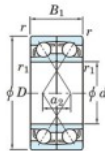

Roulement à bille simple rangée 7406-DF-FY-JTEKT - 7406-DF-FY-JTEKT

<https://www.123roulement.com/roulement-palier/roulement-bille/simple-rangee/7406-df-fy-jtekt>

Boundary dimensions

Angular ball bearings Face to face (DF)

Bearing No.	Boundary dimensions(mm)					Basic load ratings(kN)		Fatigue load limit(kN)	factor	Limiting speeds(min-1)
	d	D	B	r1(min)	r1(max)	C _{0r}	C _{0R}	C _{0r}	F0	Grease lub.
7406DF FY	30	90	46	1.5	-	96.7	56.9	4.35	-	5700

CARACTÉRISTIQUES PRODUIT

Marque	JTEKT
N° Ean13	3616060651297
Diam. intérieur	30 mm
Diam. intérieur	1.181" inch
Diam. extérieur	90 mm
Diam. extérieur	3.543" inch
Epaisseur	46 mm
Epaisseur	1.811" inch
Vitesse limite	5700 rpm
Charge dynamique	96.7 kN
Charge statique	56.9 kN
Conditionnement	1