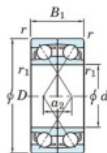

Roulement à bille simple rangée 7907-CDF-FY-JTEKT - 7907-CDF-FY-JTEKT

<https://www.123roulement.com/roulement-palier/roulement-bille/simple-rangee/7907-cdf-fy-jtekt>

Boundary dimensions

Angular ball bearings Face to face (DF)

Bearing No.	Boundary dimensions (mm)					Basic load ratings (kN)		Fatigue load factor		Limiting speeds (min-1)
	d	D	B	r1 (mm)	r2 (mm)	Cr	Cor	f0	Grease lub.	
7907CDF FY	35	55	20	0.6	-	25.5	19.4	1.1	15.7	15000