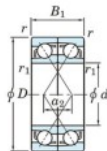

Roulement à bille simple rangée 7207-BDF-FY-JTEKT - 7207-BDF-FY-JTEKT

<https://www.123roulement.com/roulement-palier/roulement-bille/simple-rangee/7207-bdf-fy-jtekt>

Boundary dimensions

Angular ball bearings Face to face (FF)

Bearing No.	Boundary dimensions(mm)					Basic load ratings(kN)		Fatigue load limit(kN)	factor	Limiting speeds(min-1)
	d	D	B	r1(min)	r1(max)	Cr	Cor			
7207BDF FY	35	72	34	1.1	-	52.1	34.1	2.1	-	6600

CARACTÉRISTIQUES PRODUIT