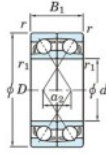

Roulement à bille simple rangée 7207-DF-FY-JTEKT - 7207-DF-FY-JTEKT

<https://www.123roulement.com/roulement-palier/roulement-bille/simple-rangee/7207-df-fy-jtekt>

Boundary dimensions

Angular ball bearings Face to face (DF)

Bearing No.	Boundary dimensions(mm)					Basic load ratings(kN)		Fatigue load limit(kN)	factor	Limiting speeds(min-1)
	d	D	B	r1(min)	r1(max)	Cr	C0r	Cu	f0	Grease lub.
7207DF FY	35	72	34	1.1	-	57.1	37.3	2.45	-	8800