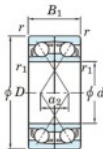

Roulement à bille simple rangée 7307-BDF-FY-JTEKT - 7307-BDF-FY-JTEKT

<https://www.123roulement.com/roulement-palier/roulement-bille/simple-rangee/7307-bdf-fy-jtekt>

Boundary dimensions

Angular ball bearings Face to face (FF)

Bearing No.	Boundary dimensions(mm)					Basic load ratings(kN)		Fatigue load factor		Limiting speeds(min-1)
	d	D	B	r (mm)	r1 (mm)	Cr	Cor	Cu	f0	Grease lub.
7307BDF FY	35	80	42	1.5	-	65.9	40.5	2.65	-	6200