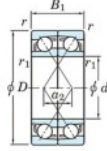

Roulement à bille simple rangée 7307-CDF-FY-JTEKT - 7307-CDF-FY-JTEKT

<https://www.123roulement.com/roulement-palier/roulement-bille/simple-rangee/7307-cdf-fy-jtekt>

Boundary dimensions

Angular ball bearings Face to face (FF)

Bearing No.	Boundary dimensions(mm)					Basic load ratings(kN)		Fatigue load factor		Limiting speeds(min-1)
	d	D	B	r (min)	r1 (min)	Cr	Cor	f0	f0 Grease lub.	
7307CDF FY	35	80	42	1.5	-	77	47.2	3.5	13.4	11000