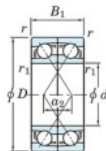

Roulement à bille simple rangée 7908-CDF-JTEKT - 7908-CDF-JTEKT

<https://www.123roulement.com/roulement-palier/roulement-bille/simple-rangee/7908-cdf-jtekt>

Boundary dimensions

Angular ball bearings Face to face (FF)

Bearing No.	Boundary dimensions(mm)				Basic load ratings(kN)		Fatigue load limit(kN)		factor	Limiting speeds(min-1)
	d	D	B	r1(mm)	r2(mm)	Cr	Cor	C0		
7908CDF FY	40	62	24	0.6	-	32	24.9	1.4	15.7	13000

CARACTÉRISTIQUES PRODUIT