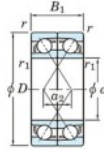

## Roulement à bille simple rangée 7008-CDF-FY-JTEKT - 7008-CDF-FY-JTEKT

<https://www.123roulement.com/roulement-palier/roulement-bille/simple-rangee/7008-cdf-fy-jtekt>

Boundary dimensions

Angular ball bearings Face to face (DF)

Bearing No.	Boundary dimensions(mm)					Basic load ratings(kN)		Fatigue load factor		Limiting speeds(min-1) Grease lub.
	d	D	B	r1(min)	r1(max)	Cr	C0r	fs	f0	
7008CDF FY	40	68	30	1	-	41.7	31.8	1.9	15.4	12000

### CARACTÉRISTIQUES PRODUIT

Marque	JTEKT
N° Ean13	3616060651495
Diam. intérieur	40 mm
Diam. intérieur	1.575" inch
Diam. extérieur	68 mm
Diam. extérieur	2.677" inch
Epaisseur	30 mm
Epaisseur	1.181" inch
Vitesse limite	12000 rpm
Charge dynamique	41.7 kN
Charge statique	31.8 kN
Conditionnement	1