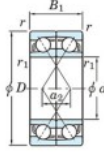

Roulement à bille simple rangée 7010-DF-FY-JTEKT - 7010-DF-FY-JTEKT

<https://www.123roulement.com/roulement-palier/roulement-bille/simple-rangee/7010-df-fy-jtekt>

Boundary dimensions

Angular ball bearings Face to face (DF)

Bearing No.	Boundary dimensions(mm)					Basic load ratings(kN)		Fatigue load limit(kN)	factor	Limiting speeds(min-1)
	d	D	B	r1(min)	r1(max)	Cr	Cor			
7010DF FY	50	80	32	1	-	48	40.2	2.2	-	7300

CARACTÉRISTIQUES PRODUIT