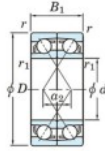

Roulement à bille simple rangée 7210-BDF-FY-JTEKT - 7210-BDF-FY-JTEKT

<https://www.123roulement.com/roulement-palier/roulement-bille/simple-rangee/7210-bdf-fy-jtekt>

Boundary dimensions

Angular ball bearings Face to face (FF)

Bearing No.	Boundary dimensions(mm)					Basic load ratings(kN)		Fatigue load factor		Limiting speeds(min-1)
	d	D	B	r1(mm)	r2(mm)	C _r	C _{0r}	C _u	f ₀	Grease lub.
7210BDF FY	50	90	40	1.1	-	72.5	53.5	3.15	-	5100

CARACTÉRISTIQUES PRODUIT

Marque	JTEKT
N° Ean13	3616060651587
Diam. intérieur	50 mm
Diam. intérieur	1.969" inch
Diam. extérieur	90 mm
Diam. extérieur	3.543" inch
Epaisseur	40 mm
Epaisseur	1.575" inch
Vitesse limite	5100 rpm
Charge dynamique	72.5 kN
Charge statique	53.5 kN
Conditionnement	1