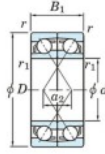

Roulement à bille simple rangée 7310-DF-FY-JTEKT - 7310-DF-FY-JTEKT

<https://www.123roulement.com/roulement-palier/roulement-bille/simple-rangee/7310-df-fy-jtekt>

Boundary dimensions

Angular ball bearings Face to face (DF)

Bearing No.	Boundary dimensions(mm)					Basic load ratings(kN)		Fatigue load limit(kN) Ca	factor f0	Limiting speeds(min-1) Grease lub.
	d	D	B	r1(min)	r1(max)	Cr	C0r			
7310DF FY	50	110	54	2	-	142	96.3	6.7	-	5800