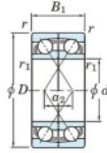

Roulement à bille simple rangée 7011-BDF-FY-JTEKT - 7011-BDF-FY-JTEKT

<https://www.123roulement.com/roulement-palier/roulement-bille/simple-rangee/7011-bdf-fy-jtekt>

Boundary dimensions

Angular ball bearings Face to face (FF)

Bearing No.	Boundary dimensions(mm)					Basic load ratings(kN)		Fatigue load limit(kN)	factor	Limiting speeds(min-1)
	d	D	B	r1(min)	r2(min)	Cr	Cor	Cr	f0	Grease lub.
7011BDF FY	55	90	36	1.1	-	56.7	47.5	2.55	-	5000

CARACTÉRISTIQUES PRODUIT

Marque	JTEKT
N° Ean13	3616060651693
Diam. intérieur	55 mm
Diam. extérieur	90 mm
Epaisseur	36 mm
Vitesse limite	5000 rpm
Charge dynamique	56.7 kN
Charge statique	47.5 kN
Conditionnement	1