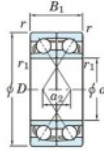

## Roulement à bille simple rangée 7211-DF-FY-JTEKT - 7211-DF-FY-JTEKT

<https://www.123roulement.com/roulement-palier/roulement-bille/simple-rangee/7211-df-fy-jtekt>

Boundary dimensions

Angular ball bearings Face to face (DF)

Bearing No.	Boundary dimensions(mm)					Basic load ratings(kN)		Fatigue load factor		Limiting speeds(min-1)
	d	D	B	r1(mm)	r2(mm)	Cr	Cor	Cu	f0	Grease lub.
7211DF FY	55	100	42	1.5	-	98.9	74.2	4.6	-	6100