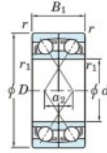

Roulement à bille simple rangée 7311-BDF-FY-JTEKT - 7311-BDF-FY-JTEKT

<https://www.123roulement.com/roulement-palier/roulement-bille/simple-rangee/7311-bdf-fy-jtekt>

Boundary dimensions

Angular ball bearings Face to face (FF)

Bearing No.	Boundary dimensions(mm)					Basic load ratings(kN)		Fatigue load limit(kN)	factor	Limiting speeds(min-1)
	d	D	B	r1(min)	r1(max)	Cr	Cor	Cr	f0	Grease lub.
7311BDF FY	55	120	58	2	-	151	104	6.8	-	4000

CARACTÉRISTIQUES PRODUIT

Marque	JTEKT
N° Ean13	3616060651754
Diam. intérieur	55 mm
Diam. intérieur	2.165" inch
Diam. extérieur	120 mm
Diam. extérieur	4.724" inch
Epaisseur	58 mm
Epaisseur	2.283" inch
Vitesse limite	4000 rpm
Charge dynamique	151 kN
Charge statique	104 kN
Conditionnement	1