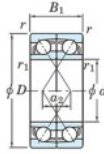

Roulement à bille simple rangée 7311-DF-FY-JTEKT - 7311-DF-FY-JTEKT

<https://www.123roulement.com/roulement-palier/roulement-bille/simple-rangee/7311-df-fy-jtekt>

Boundary dimensions

Angular ball bearings Face to face (FF)

Bearing No.	Boundary dimensions(mm)					Basic load ratings(kN)		Fatigue load factor		Limiting speeds(min-1)
	d	D	B	r1(mm)	r1(min)	Cr	Cor	f0	f0	Grease lub.
7311DF FY	55	120	58	2	-	164	113	7.9	-	5400

CARACTÉRISTIQUES PRODUIT

Marque	JTEKT
N° Ean13	3616060651761
Diam. intérieur	55 mm
Diam. intérieur	2.165" inch
Diam. extérieur	120 mm
Diam. extérieur	4.724" inch
Epaisseur	58 mm
Epaisseur	2.283" inch
Vitesse limite	5400 rpm
Charge dynamique	164 kN
Charge statique	113 kN
Conditionnement	1