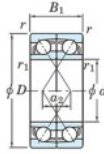

Roulement à bille simple rangée 7311-CDF-FY-JTEKT - 7311-CDF-FY-JTEKT

<https://www.123roulement.com/roulement-palier/roulement-bille/simple-rangee/7311-cdf-fy-jtekt>

Boundary dimensions

Angular ball bearings Face to face (FF)

Bearing No.	Boundary dimensions(mm)					Basic load ratings(kN)		Fatigue load factor		Limiting speeds(min-1)
	d	D	B	r1(mm)	r2(mm)	Cr	Cor	f0	f0	Grease lub.
7311DF FY	55	120	58	2	-	164	113	7.9	-	5400

CARACTÉRISTIQUES PRODUIT