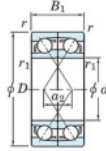

Roulement à bille simple rangée 7411-BDF-FY-JTEKT - 7411-BDF-FY-JTEKT

<https://www.123roulement.com/roulement-palier/roulement-bille/simple-rangee/7411-bdf-fy-jtekt>

Boundary dimensions

Angular ball bearings Face to face (FF)

Bearing No.	Boundary dimensions(mm)					Basic load ratings(kN)		Fatigue load limit(kN)	factor	Limiting speeds(min-1)
	d	D	B	r1(min)	r1(max)	C _r	C _{0r}	C _u	f ₀	Grease lub.
7411BDF FY	55	140	66	2.1	-	224	153	11	-	3000