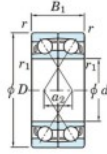

Roulement à bille simple rangée 7411-DF-FY-JTEKT - 7411-DF-FY-JTEKT

<https://www.123roulement.com/roulement-palier/roulement-bille/simple-rangee/7411-df-fy-jtekt>

Boundary dimensions

Angular ball bearings Face to face (DF)

Bearing No.	Boundary dimensions(mm)				Basic load ratings(kN)		Fatigue load limit(kN)		factor	Limiting speeds(min-1)
	d	D	B	r1(mm)	Cr	Cor	C0r	f0		
7411DF FY	55	140	66	2.1	-	241	165	12.8	-	3500

CARACTÉRISTIQUES PRODUIT