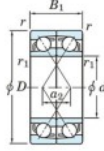

Roulement à bille simple rangée 7012-DF-FY-JTEKT - 7012-DF-FY-JTEKT

<https://www.123roulement.com/roulement-palier/roulement-bille/simple-rangee/7012-df-fy-jtekt>

Boundary dimensions

Angular ball bearings Face to face (FF)

Bearing No.	Boundary dimensions(mm)						Basic load ratings(kN)		Fatigue load limit(kN) C ₀	factor f ₀	Limiting speeds(min-1) Grease lub.
	d	D	B	r1(min)	r1(max)	Cr	C0r				
7012DF FY	60	95	36	1.1	-	64.8	56.1	3.1	-	6200	

CARACTÉRISTIQUES PRODUIT

Marque	JTEKT
N° Ean13	3616060651846
Diam. intérieur	60 mm
Diam. extérieur	95 mm
Epaisseur	36 mm
Vitesse limite	6200 rpm
Charge dynamique	64.8 kN
Charge statique	56.1 kN
Conditionnement	1