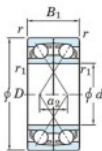

Roulement à bille simple rangée 7012-CDF-FY-JTEKT - 7012-CDF-FY-JTEKT

<https://www.123roulement.com/roulement-palier/roulement-bille/simple-rangee/7012-cdf-fy-jtekt>

Boundary dimensions

Angular ball bearings Face to face (FF)

Bearing No.	Boundary dimensions(mm)					Basic load ratings(kN)				Fatigue load factor		Limiting speeds(min-1)
	d	D	B	r1(min)	r1(max)	Cr	C0r	Ca	f0	Grease	Lub.	
7012CDF FY	60	95	36	1.1	-	71.2	61.3	3.5	15.7		8500	