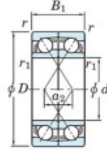

Roulement à bille simple rangée 7212-DF-FY-JTEKT - 7212-DF-FY-JTEKT

<https://www.123roulement.com/roulement-palier/roulement-bille/simple-rangee/7212-df-fy-jtekt>

Boundary dimensions

Angular ball bearings Face to face (DF)

Bearing No.	Boundary dimensions(mm)					Basic load ratings(kN)		Fatigue load limit(kN)	factor	Limiting speeds(min-1)
	d	D	B	r1(mm)	r1(mm)	Cr	Cor	Cu	f0	Grease lub.
7212DF FY	60	110	44	1.5	-	120	91.5	5.65	-	5500