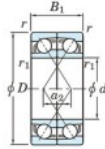

Roulement à bille simple rangée 7212-CDF-FY-JTEKT - 7212-CDF-FY-JTEKT

<https://www.123roulement.com/roulement-palier/roulement-bille/simple-rangee/7212-cdf-fy-jtekt>

Boundary dimensions

Angular ball bearings Face to face (DF)

Bearing No.	Boundary dimensions(mm)				Basic load ratings(kN)		Fatigue load factor		Limiting speeds(min-1)
	d	D	B	r (mm)	Cr	C0r	Cu	f0	Grease Lub.
7212CDF FY	60	110	44	1.5	130	99	6.45	14.5	7500

CARACTÉRISTIQUES PRODUIT