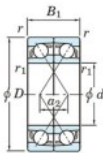

## Roulement à bille simple rangée 7312-BDF-FY-JTEKT - 7312-BDF-FY-JTEKT

<https://www.123roulement.com/roulement-palier/roulement-bille/simple-rangee/7312-bdf-fy-jtekt>

Boundary dimensions

Angular ball bearings Face to face (DF)

Bearing No.	Boundary dimensions(mm)					Basic load ratings(kN)		Fatigue load limit(kN)	factor	Limiting speeds(min-1)
	d	D	B	r1(mm)	r2(mm)	Cr	CoCr	Co	f0	Grease lub
7312BDF FY	60	130	62	2.1	-	172	121	7.9	-	3700

### CARACTÉRISTIQUES PRODUIT

Marque	JTEKT
N° Ean13	3616060651891
Diam. intérieur	60 mm
Diam. extérieur	130 mm
Epaisseur	62 mm
Vitesse limite	3700 rpm
Charge dynamique	172 kN
Charge statique	121 kN
Conditionnement	1