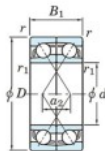

Roulement à bille simple rangée 7312-DF-FY-JTEKT - 7312-DF-FY-JTEKT

<https://www.123roulement.com/roulement-palier/roulement-bille/simple-rangee/7312-df-fy-jtekt>

Boundary dimensions

Angular ball bearings Face to face (DF)

Bearing No.	Boundary dimensions(mm)					Basic load ratings(kN)		Fatigue load limit(kN) G _L	factor f ₀	Limiting speeds(min-1) Grease lub.
	d	D	B	r1(min)	r1(max)	C _r	C _{0r}			
7312DF FY	60	130	62	2.1	-	188	131	9.15	-	5000