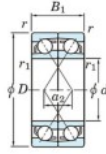

Roulement à bille simple rangée 7013-BDF-FY-JTEKT - 7013-BDF-FY-JTEKT

<https://www.123roulement.com/roulement-palier/roulement-bille/simple-rangee/7013-bdf-fy-jtekt>

Boundary dimensions

Angular ball bearings Face to face (FF)

Bearing No.	Boundary dimensions(mm)					Basic load ratings(kN)		Fatigue load limit(kN)	factor	Limiting speeds(min-1)
	d	D	B	r1(min)	r2(min)	Cr	C0r	C0r	f0	Grease lub.
7013BDF FY	65	100	36	1.1	-	61.2	56.6	2.95	-	4300

CARACTÉRISTIQUES PRODUIT

Marque	JTEKT
N° Ean13	3616060651976
Diam. intérieur	65 mm
Diam. intérieur	2.559" inch
Diam. extérieur	100 mm
Diam. extérieur	3.937" inch
Epaisseur	36 mm
Epaisseur	1.417" inch
Vitesse limite	4300 rpm
Charge dynamique	61.2 kN
Charge statique	56.6 kN
Conditionnement	1