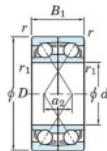

Roulement à bille simple rangée 7013-DF-FY-JTEKT - 7013-DF-FY-JTEKT

<https://www.123roulement.com/roulement-palier/roulement-bille/simple-rangee/7013-df-fy-jtekt>

Boundary dimensions

Angular ball bearings Face to face (DF)

Bearing No.	Boundary dimensions(mm)					Basic load ratings(kN)		Fatigue load limit(kN)	factor	Limiting speeds(min-1)
	d	D	B	r1(min)	r2(min)	Cr	C0r	C0r	f0	Grease lub.
7013BDF FY	65	100	36	1.1	-	61.2	56.6	2.95	-	4300