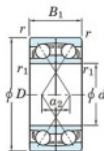

Roulement à bille simple rangée 7213-BDF-FY-JTEKT - 7213-BDF-FY-JTEKT

<https://www.123roulement.com/roulement-palier/roulement-bille/simple-rangee/7213-bdf-fy-jtekt>

Boundary dimensions

Angular ball bearings Face to face (FF)

Bearing No.	Boundary dimensions(mm)					Basic load ratings(kN)		Fatigue load factor		Limiting speeds(min-1)
	d	D	B	r1(min)	r2(min)	Cr	Cor	Ca	f0	Grease lub.
7213BDF FY	65	120	46	1.5	-	124	98.7	5.8	-	3900