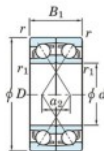

## Roulement à bille simple rangée 7213-CDF-FY-JTEKT - 7213-CDF-FY-JTEKT

<https://www.123roulement.com/roulement-palier/roulement-bille/simple-rangee/7213-cdf-fy-jtekt>

Boundary dimensions

Angular ball bearings Face to face (FF)

Bearing No.	Boundary dimensions(mm)					Basic load ratings(kN)		Fatigue load factor		Limiting speeds(min-1)
	d	D	B	r1(min)	r1(max)	Cr	C0r	Ca	f0	Grease lub.
7213CDF FY	65	120	46	1.5	-	148	117	7.6	14.6	7100