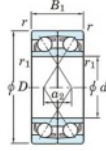

Roulement à bille simple rangée 7313-CDF-FY-JTEKT - 7313-CDF-FY-JTEKT

<https://www.123roulement.com/roulement-palier/roulement-bille/simple-rangee/7313-cdf-fy-jtekt>

Boundary dimensions

Angular ball bearings Face to face (FF)

Bearing No.	Boundary dimensions(mm)					Basic load ratings(kN)		Fatigue load limit(kN)	factor	Limiting speeds(min-1)
	d	D	B	r1(min)	r1(max)	Cr	Cor	Cu	f0	Grease lub.
7313CDF FY	65	140	66	2.1	-	228	161	11.8	13.4	6300

CARACTÉRISTIQUES PRODUIT

Marque	JTEKT
N° Ean13	3616060652058
Diam. intérieur	65 mm
Diam. intérieur	2.559" inch
Diam. extérieur	140 mm
Diam. extérieur	5.512" inch
Epaisseur	66 mm
Epaisseur	2.598" inch
Vitesse limite	6300 rpm
Charge dynamique	228 kN
Charge statique	161 kN
Conditionnement	1