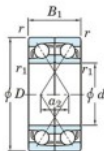

Roulement à bille simple rangée 7015-DF-JTEKT - 7015-DF-JTEKT

<https://www.123roulement.com/roulement-palier/roulement-bille/simple-rangee/7015-df-jtekt>

Boundary dimensions

Angular ball bearings Face to face (DF)

Bearing No.	Boundary dimensions(mm)					Basic load ratings(kN)		Fatigue load limit(kN)	factor	Limiting speeds(min-1)
	d	D	B	r1(min)	r1(max)	Cr	Cor	Cur	f0	Grease lub.
7015DF FY	75	115	40	1.1	-	88.6	83.4	4.5	-	5000

CARACTÉRISTIQUES PRODUIT

Marque	JTEKT
N° Ean13	3616060652270
Diam. intérieur	75 mm
Diam. extérieur	115 mm
Epaisseur	40 mm
Vitesse limite	5000 rpm
Charge dynamique	88 kN
Charge statique	83 kN
Conditionnement	1