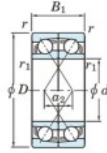

## Roulement à bille simple rangée 7215-DF-FY-JTEKT - 7215-DF-FY-JTEKT

<https://www.123roulement.com/roulement-palier/roulement-bille/simple-rangee/7215-df-fy-jtekt>

Boundary dimensions

Angular ball bearings Face to face (DF)

Bearing No.	Boundary dimensions(mm)					Basic load ratings(kN)		Fatigue load limit(kN)	factor	Limiting speeds(min-1)
	d	D	B	r1(min)	r2(min)	Cr	Cor	Cu	f0	Grease lub.
7215DF FY	75	130	50	1.5	-	161	130	7.9	-	4600

### CARACTÉRISTIQUES PRODUIT

Marque	JTEKT
N° Ean13	3616060652300
Diam. intérieur	75 mm
Diam. intérieur	2.953" inch
Diam. extérieur	130 mm
Diam. extérieur	5.118" inch
Epaisseur	50 mm
Epaisseur	1.969" inch
Vitesse limite	4600 rpm
Charge dynamique	161 kN
Charge statique	130 kN
Conditionnement	1