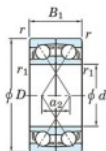

## Roulement à bille simple rangée 7215-CDF-FY-JTEKT - 7215-CDF-FY-JTEKT

<https://www.123roulement.com/roulement-palier/roulement-bille/simple-rangee/7215-cdf-fy-jtekt>

Boundary dimensions

Angular ball bearings Face to face (FF)

Bearing No.	Boundary dimensions(mm)					Basic load ratings(kN)		Fatigue load factor		Limiting speeds(min-1)
	d	D	B	r1(min)	r1(max)	Cr	Cor	CU	FO	Grease lub.
7215CDF FY	75	130	50	1.5	-	175	141	8.95	14.6	6400

### CARACTÉRISTIQUES PRODUIT

Marque	JTEKT
N° Ean13	3616060652324
Diam. intérieur	75 mm
Diam. extérieur	130 mm
Epaisseur	50 mm
Vitesse limite	6400 rpm
Charge dynamique	175 kN
Charge statique	141 kN
Conditionnement	1