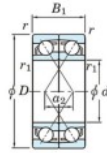

Roulement à bille simple rangée 7315-BDF-FY-JTEKT - 7315-BDF-FY-JTEKT

<https://www.123roulement.com/roulement-palier/roulement-bille/simple-rangee/7315-bdf-fy-jtekt>

Boundary dimensions

Angular ball bearings Face to face (FF)

Bearing No.	Boundary dimensions(mm)					Basic load ratings(kN)		Fatigue load limit(kN)	factor	Limiting speeds(min-1)
	d	D	B	r1(min)	r1(max)	Cr	Cor	Co	f0	Grease lub.
7315BDF FY	75	160	74	2.1	-	239	178	10.7	-	3000

CARACTÉRISTIQUES PRODUIT

Marque	JTEKT
N° Ean13	3616060652331
Diam. intérieur	75 mm
Diam. intérieur	2.953" inch
Diam. extérieur	160 mm
Diam. extérieur	6.299" inch
Epaisseur	74 mm
Epaisseur	2.913" inch
Vitesse limite	3000 rpm
Charge dynamique	239 kN
Charge statique	178 kN
Conditionnement	1