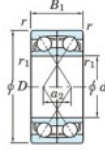

Roulement à bille simple rangée 7016-DF-FY-JTEKT - 7016-DF-FY-JTEKT

<https://www.123roulement.com/roulement-palier/roulement-bille/simple-rangee/7016-df-fy-jtekt>

Boundary dimensions

Angular ball bearings Face to face (DF)

Bearing No.	Boundary dimensions(mm)				Basic load ratings(kN)		Fatigue load limit(kN)	factor	Limiting speeds(min-1)	
	d	D	B	r (mm)	r1 (mm)	Cr				Cor
7016DF FY	80	125	44	1.1	-	108	101	5.5	-	4600

CARACTÉRISTIQUES PRODUIT