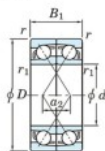

## Roulement à bille simple rangée 7016-CDF-FY-JTEKT - 7016-CDF-FY-JTEKT

<https://www.123roulement.com/roulement-palier/roulement-bille/simple-rangee/7016-cdf-fy-jtekt>

Boundary dimensions

Angular ball bearings Face to face (DF)

Bearing No.	Boundary dimensions(mm)				Basic load ratings(kN)		Fatigue load factor		Limiting speeds(min-1)
	d	D	B	r (mm)	r1 (mm)	Cr	C0r	Cu	f0 Grease lub.
7016CDF FY	80	125	44	1.1	-	119	111	6.2	15.7 6400

### CARACTÉRISTIQUES PRODUIT

Marque	JTEKT
N° Ean13	3616060652430
Diam. intérieur	80 mm
Diam. extérieur	125 mm
Epaisseur	44 mm
Vitesse limite	6400 rpm
Charge dynamique	119 kN
Charge statique	111 kN
Conditionnement	1