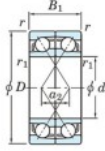

## Roulement à bille simple rangée 7216-BDF-FY-JTEKT - 7216-BDF-FY-JTEKT

<https://www.123roulement.com/roulement-palier/roulement-bille/simple-rangee/7216-bdf-fy-jtekt>

Boundary dimensions

Angular ball bearings Face to face (DF)

Bearing No.	Boundary dimensions(mm)					Basic load ratings(kN)		Fatigue load factor		Limiting speeds(min-1)
	d	D	B	r1(mm)	r2(mm)	C0	C0R	C10	f0	Grease lub.
7216BDF FY	80	140	52	2	-	157	130	7.15	-	3200

### CARACTÉRISTIQUES PRODUIT

Marque	JTEKT
N° Ean13	3616060652454
Diam. intérieur	80 mm
Diam. extérieur	140 mm
Epaisseur	52 mm
Vitesse limite	3200 rpm
Charge dynamique	157 kN
Charge statique	130 kN
Conditionnement	1